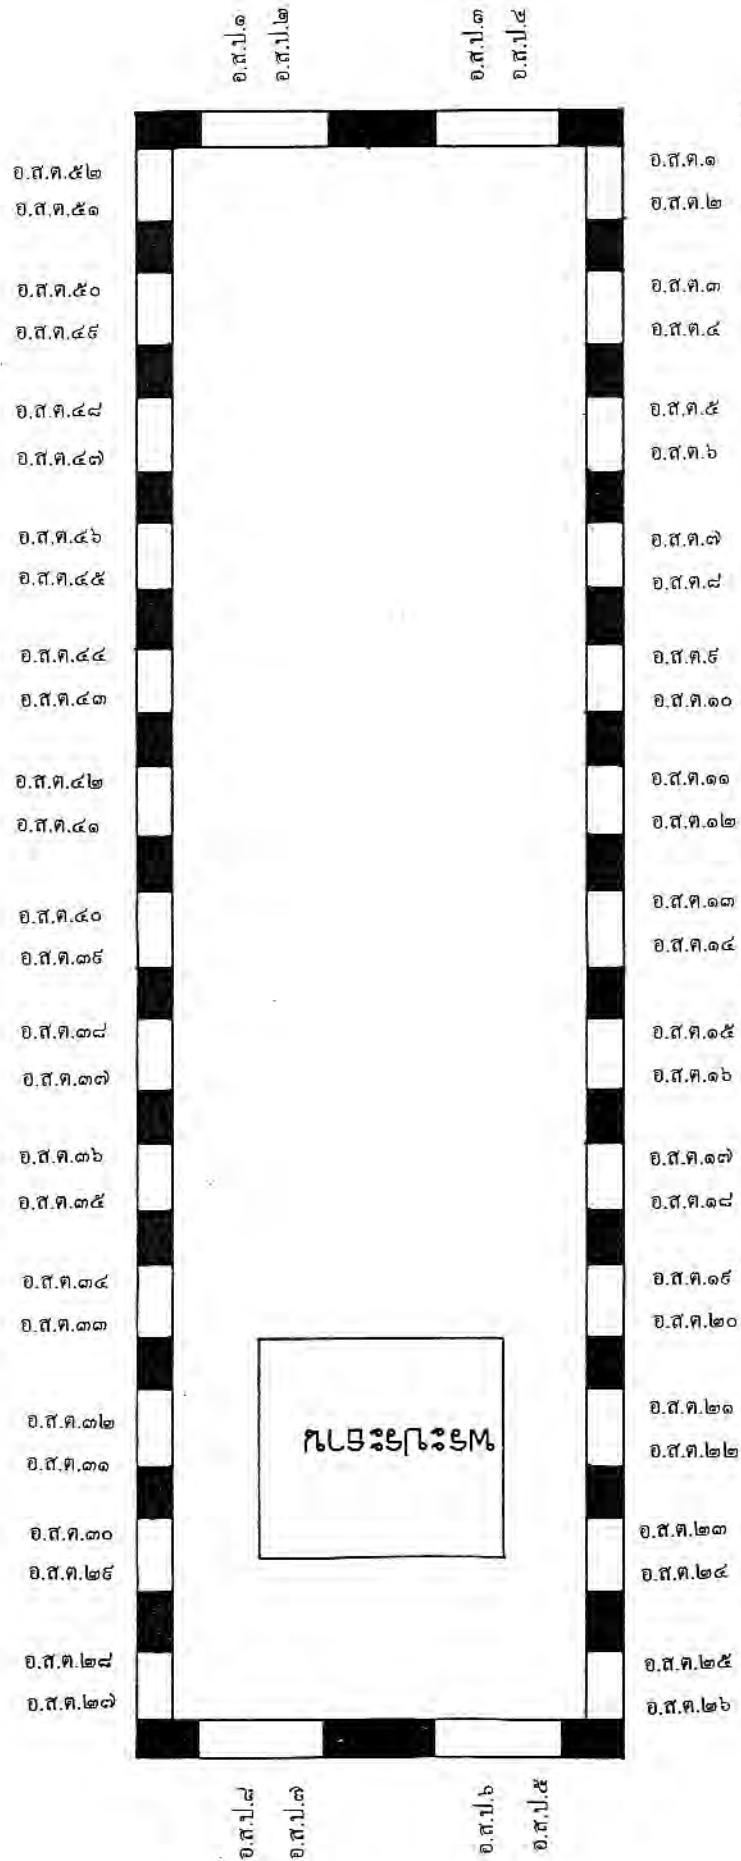

แผนผัง

แผนผังที่ ๑

แผนผังพระอุโบสถวัดราชันต์ดารามวิหาร

แสดงตำแหน่งที่ตั้งของจิตรกรรมบนบานประตูหน้าต่าง

แผนผังที่ ๒
 แผนผังพระวิหารวัดสุทัศนเทพวราราม
 แสดงตำแหน่งที่ตั้งของจิตรกรรมบนบานประตู/หน้าต่าง

แผนที่ที่ ๓
แผนผังพระอุโบสถวัดสุทัศนเทพวราราม
 แสดงตำแหน่งที่ตั้งของจิตรกรรมบนบานประตู/หน้าต่าง