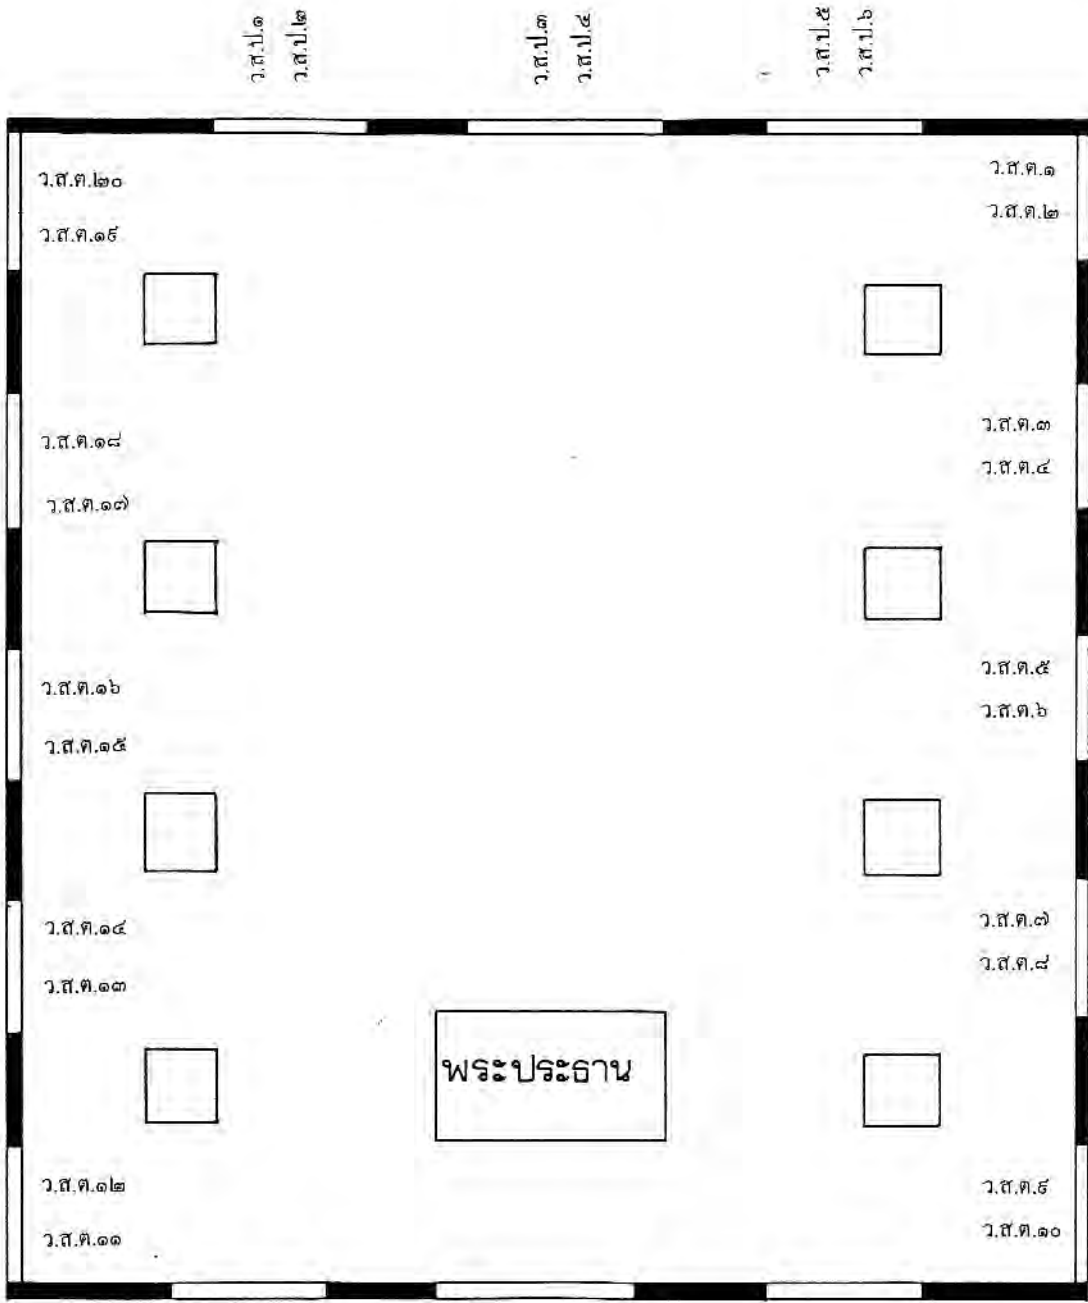

แผนผัง

แผนผังที่ ๑

แผนผังพระอุโบสถวัดราชันต์ดารามวิหาร

แสดงตำแหน่งที่ตั้งของจิตรกรรมบนบานประตูหน้าต่าง

แผนผังที่ ๒
 แผนผังพระวิหารวัดสุทัศนเทพวราราม
 แสดงตำแหน่งที่ตั้งของจิตรกรรมบนบานประตู/หน้าต่าง

แผนที่ที่ ๓
แผนผังพระอุโบสถวัดสุทัศนเทพวราราม
 แสดงตำแหน่งที่ตั้งของจิตรกรรมบนบานประตู/หน้าต่าง