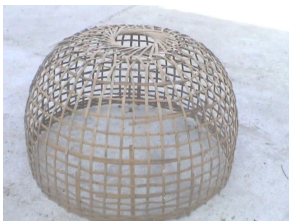

ประเภทของภูมิปัญญาด้าน ประดิษฐ์ แป้ง เครื่องทุ่นแรง

ชื่อภูมิปัญญา การสานส้ม

อุปกรณ์ มีด ไม้ไผ่

วิธีทำ

นำไม้ไผ่มาจักเป็นท่อนเท่าๆ กันถ้าสานใบใหญ่ก็ใช้ไม้ประมาณ 50 ท่อน ถ้าสานใบเล็กก็ให้ใช้ไม้ประมาณ 30 ท่อน แล้วนำไปสานขึ้นรูปเป็นรูปวงกลมส้มตั้งสูงประมาณ 3 ฟุต ใช้ประโยชน์คือนำไปขังสัตว์เลี้ยง เช่น ไก่ เป็ด

ประโยชน์ที่ท้องถิ่นได้รับ

เพื่อกักขังสัตว์เลี้ยง

แหล่งข้อมูล

ค.ณ สุภัญญา ปาทอง

โรงเรียนบ้านน้ำมวบ ตำบลน้ำมวบ อำเภอเวียงสา จังหวัดน่าน